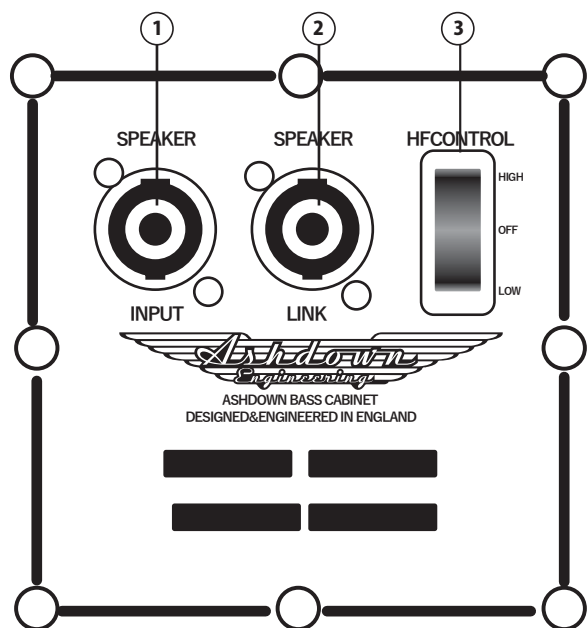

- ① **INPUT** : Speakon 及び 1/4" 標準フォン、コンビネーション端子です。
- ② **LINK** : パラレルアウト出力端子です。
- ③ **HF CONTROL** : 本製品搭載の HF ユニット (ホーンツイーターシステム) の出力を調節します。
HIGH でより高域の強調された出力
LOW で超高域出力を少し抑えた出力
OFF でツイーター出力をカットした状態にセッティングされます。