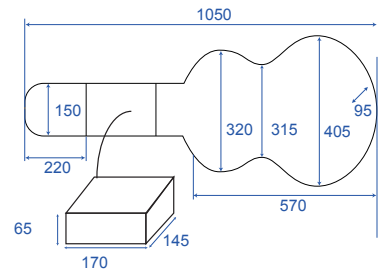

GTSA-GTRDREAD

定価 ¥26,000 (税抜き)
 想定売価 ¥20,800 (税抜き)
 JAN 0716408 539737

EPS フォームをブラッシュ生地で覆った豪華な内装

飛行機で海外への運搬に便利な TSA ロック付きラッチを装備。長距離移動時の手続きの煩わしさを軽減します。

SPEC

カラー：ブラック
 外寸
 奥行き：1130 mm
 幅：455mm
 高さ：190mm
 重量：5.1kg