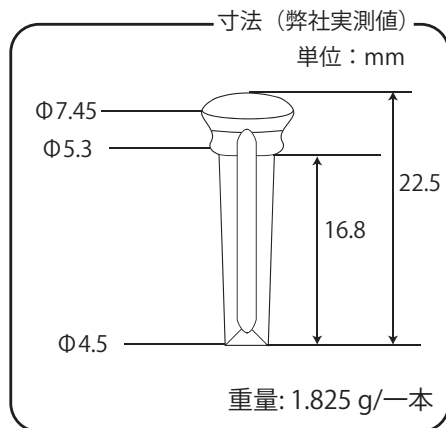

豊かな倍音とサステイン、音抜けの良さであなたのギターサウンドが生まれ変わる

高純度なチタン製、多くのギターにフィットする設計

計算された特別なシェイプとチタンの剛性が安定したチューニングを実現

TITANIUM PINS SET/SILVER
6本セット 定価 ¥8,500 (税抜き)

JAN 4055203 919013