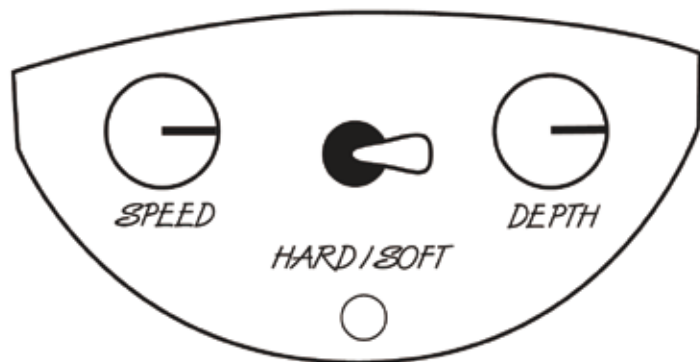

## **DJ-5 TUNA MELT**

---

### **DJ-5 TUNA MELT** *Tremolo*

SPEED . . .

トレモロの揺れの速さを調整します

DEPTH . . .

エフェクトのかかりの深さを調整します

HARD | SOFT . . .

トレモロの揺れ方を  
歯切れの良い”HARD”と  
なめらかな”SOFT”を選択できます