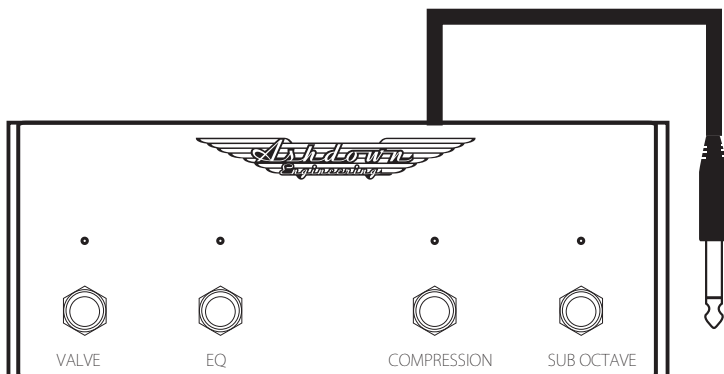

FS-2 (TRS・ダブルラッチタイプ)

SPEC

ケーブル長 3.9m (13ft)

対応機種

ROOTMASTER シリーズ

(Drive - Tip, Sub Harmonics-Ring)

※Drive を本製品でコントロールする際には
アンプ本体側のスイッチを必ず「ON」の状態にして
おいてください。

FS-4 (TS・4WAY・ラッチタイプ)