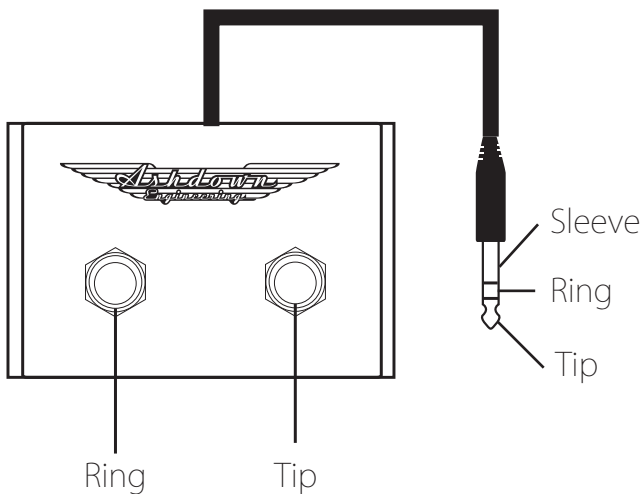

FS-2 (TRS・ダブルラッチタイプ)

SPEC

ケーブル長 3.9m (13ft)

対応機種

ROOTMASTER シリーズ

(Drive - Tip, Sub Harmonics-Ring)

※Drive を本製品でコントロールする際には
アンプ本体側のスイッチを必ず「ON」の状態にして
おいてください。