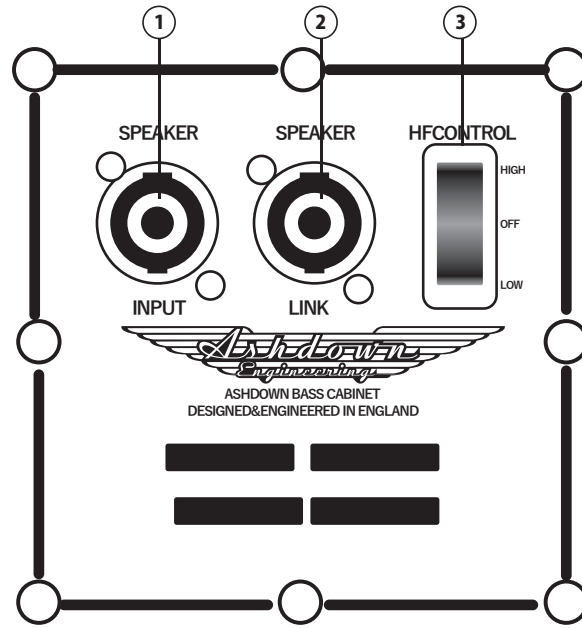

- ① **INPUT** : Speakon 及び 1/4" 標準フォン、コンビネーション端子です。
- ② **LINK** : パラレルアウト出力端子です。
- ③ **HF CONTROL** : 本製品搭載の HF ユニット (ホーンツイーターシステム) の出力を調節します。
 HIGH でより高域の強調された出力
 LOW で超高域出力を少し抑えた出力
 OFF でツイーター出力をカットした状態にセッティングされます。