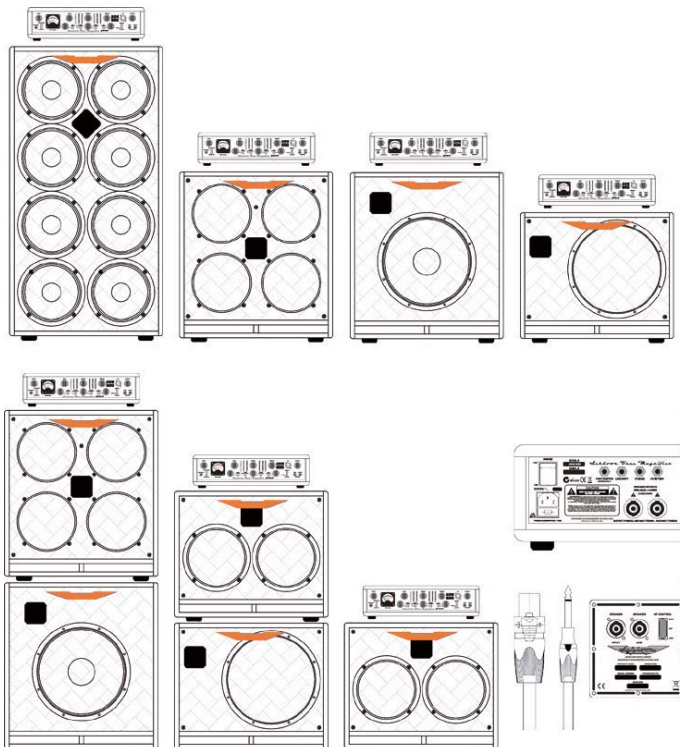

ABM-EVO-IV-600H & 600RC - 推奨セットアップ