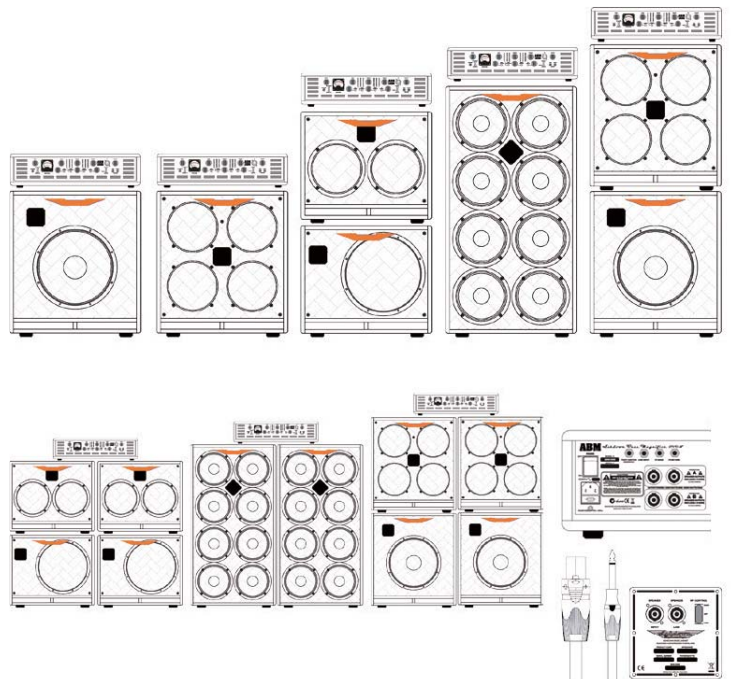

ABM-EVO-IV-1200H - 推奨セットアップ